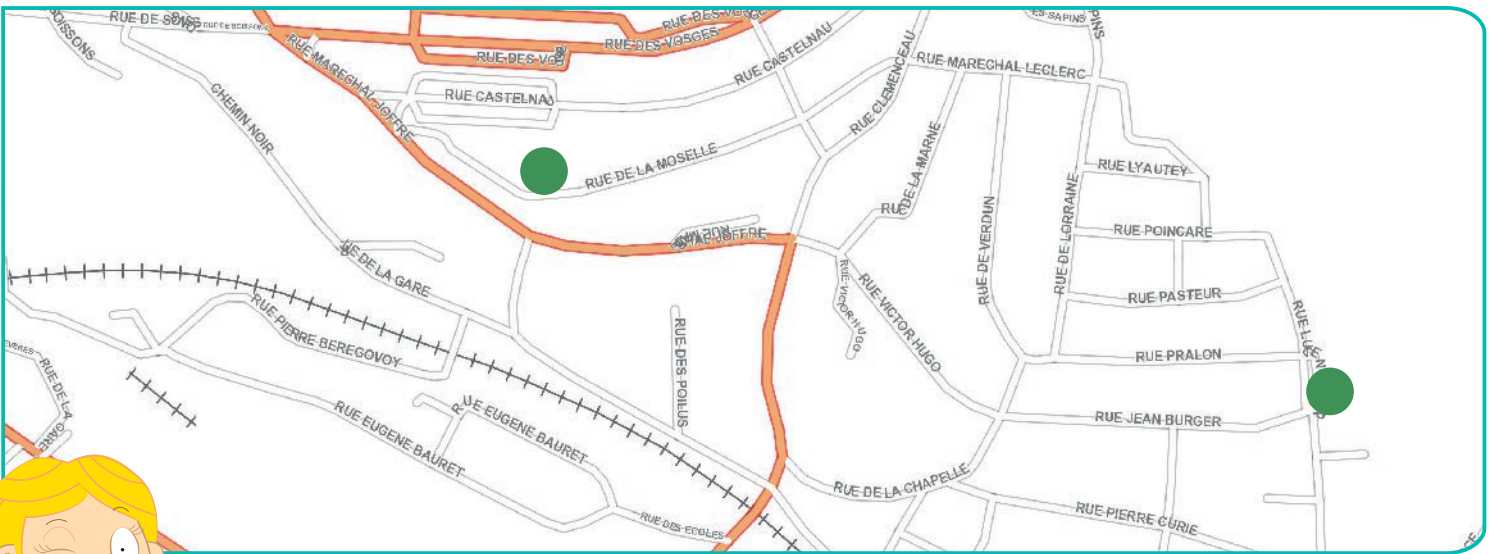

NILVANGE

**RUE LUCIEN NOIROT (ENTRÉE DU LOTISSEMENT)
RUE DE LA MOSELLE (PARKING SALLE DES SPORTS)**

Du 29 mars au 1er avril
Du 3 au 6 mai
Du 7 au 10 juin
Du 5 au 8 juillet
Du 9 au 12 août
Du 6 au 9 septembre
Du 11 au 14 octobre