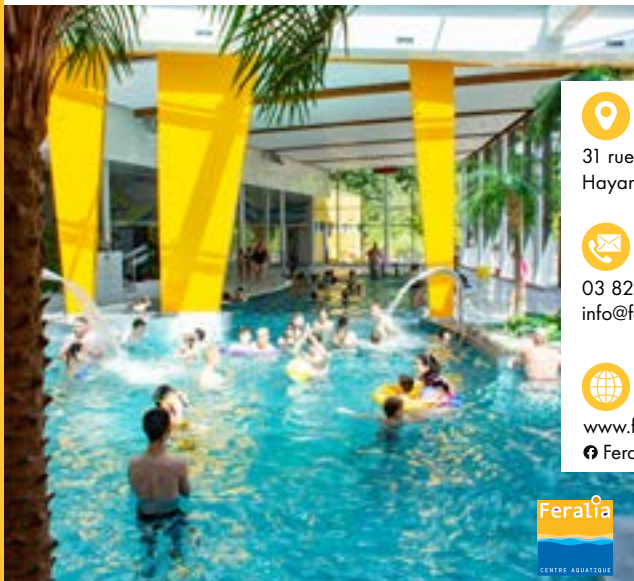

guide des piscines

Ferialia • Florange • Serémange-Erzange

Centre aquatique Feralia

31 rue de la mine
Hayange

03 82 52 10 10
info@feralia.fr

www.feralia.fr
Feralia.piscine

- un bassin sportif de 25x12,50m
- un petit bassin de 10x12,50m
- une pataugeoire de 42 m³ avec des jeux pour les plus petits
- un bassin ludique de 218 m³ avec rivière à courant, jets et bancs massants, geyser
- un espace bien-être : jacuzzi 6 places, sauna 4 places, hammam 8 places
- un solarium extérieur de 6 300 m² avec jeux d'eau et chaises longues