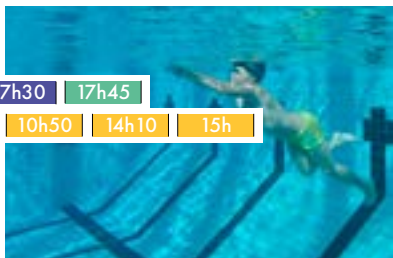

Leçons de natation

+6 ans

Lundi : 17h

Mardi : 16h45 17h 17h 17h30 17h45

Mercredi : 10h 10h 10h45 10h50 14h10 15h

Judi : 16h45 17h 17h30

Vendredi : 17h 17h

Samedi : 09h30 17h15

Apprentissage de la natation - 45 min

Anniversaire

6 > 11 ans

Samedi : 14h 15h30

Animation d'1h30 pour un groupe de 4 à 10 enfants maximum :

- Activité natation avec 1 éducateur sportif
- Prêt d'une salle pour le goûter (boissons et gâteaux non compris)

Réservation obligatoire :

03 82 52 10 10

Jardin d'eau

4 > 6 ans

Mercredi : 14h10

Découverte du milieu aquatique - 45 min

Perfectionnement

8 > 16 ans

45 min

Lundi : 17h45

Mercredi : 16h

Judi : 18h

Swimkid

6 > 14 ans

Mercredi : 17h

Entraînement sportif loisir à l'année - 1h