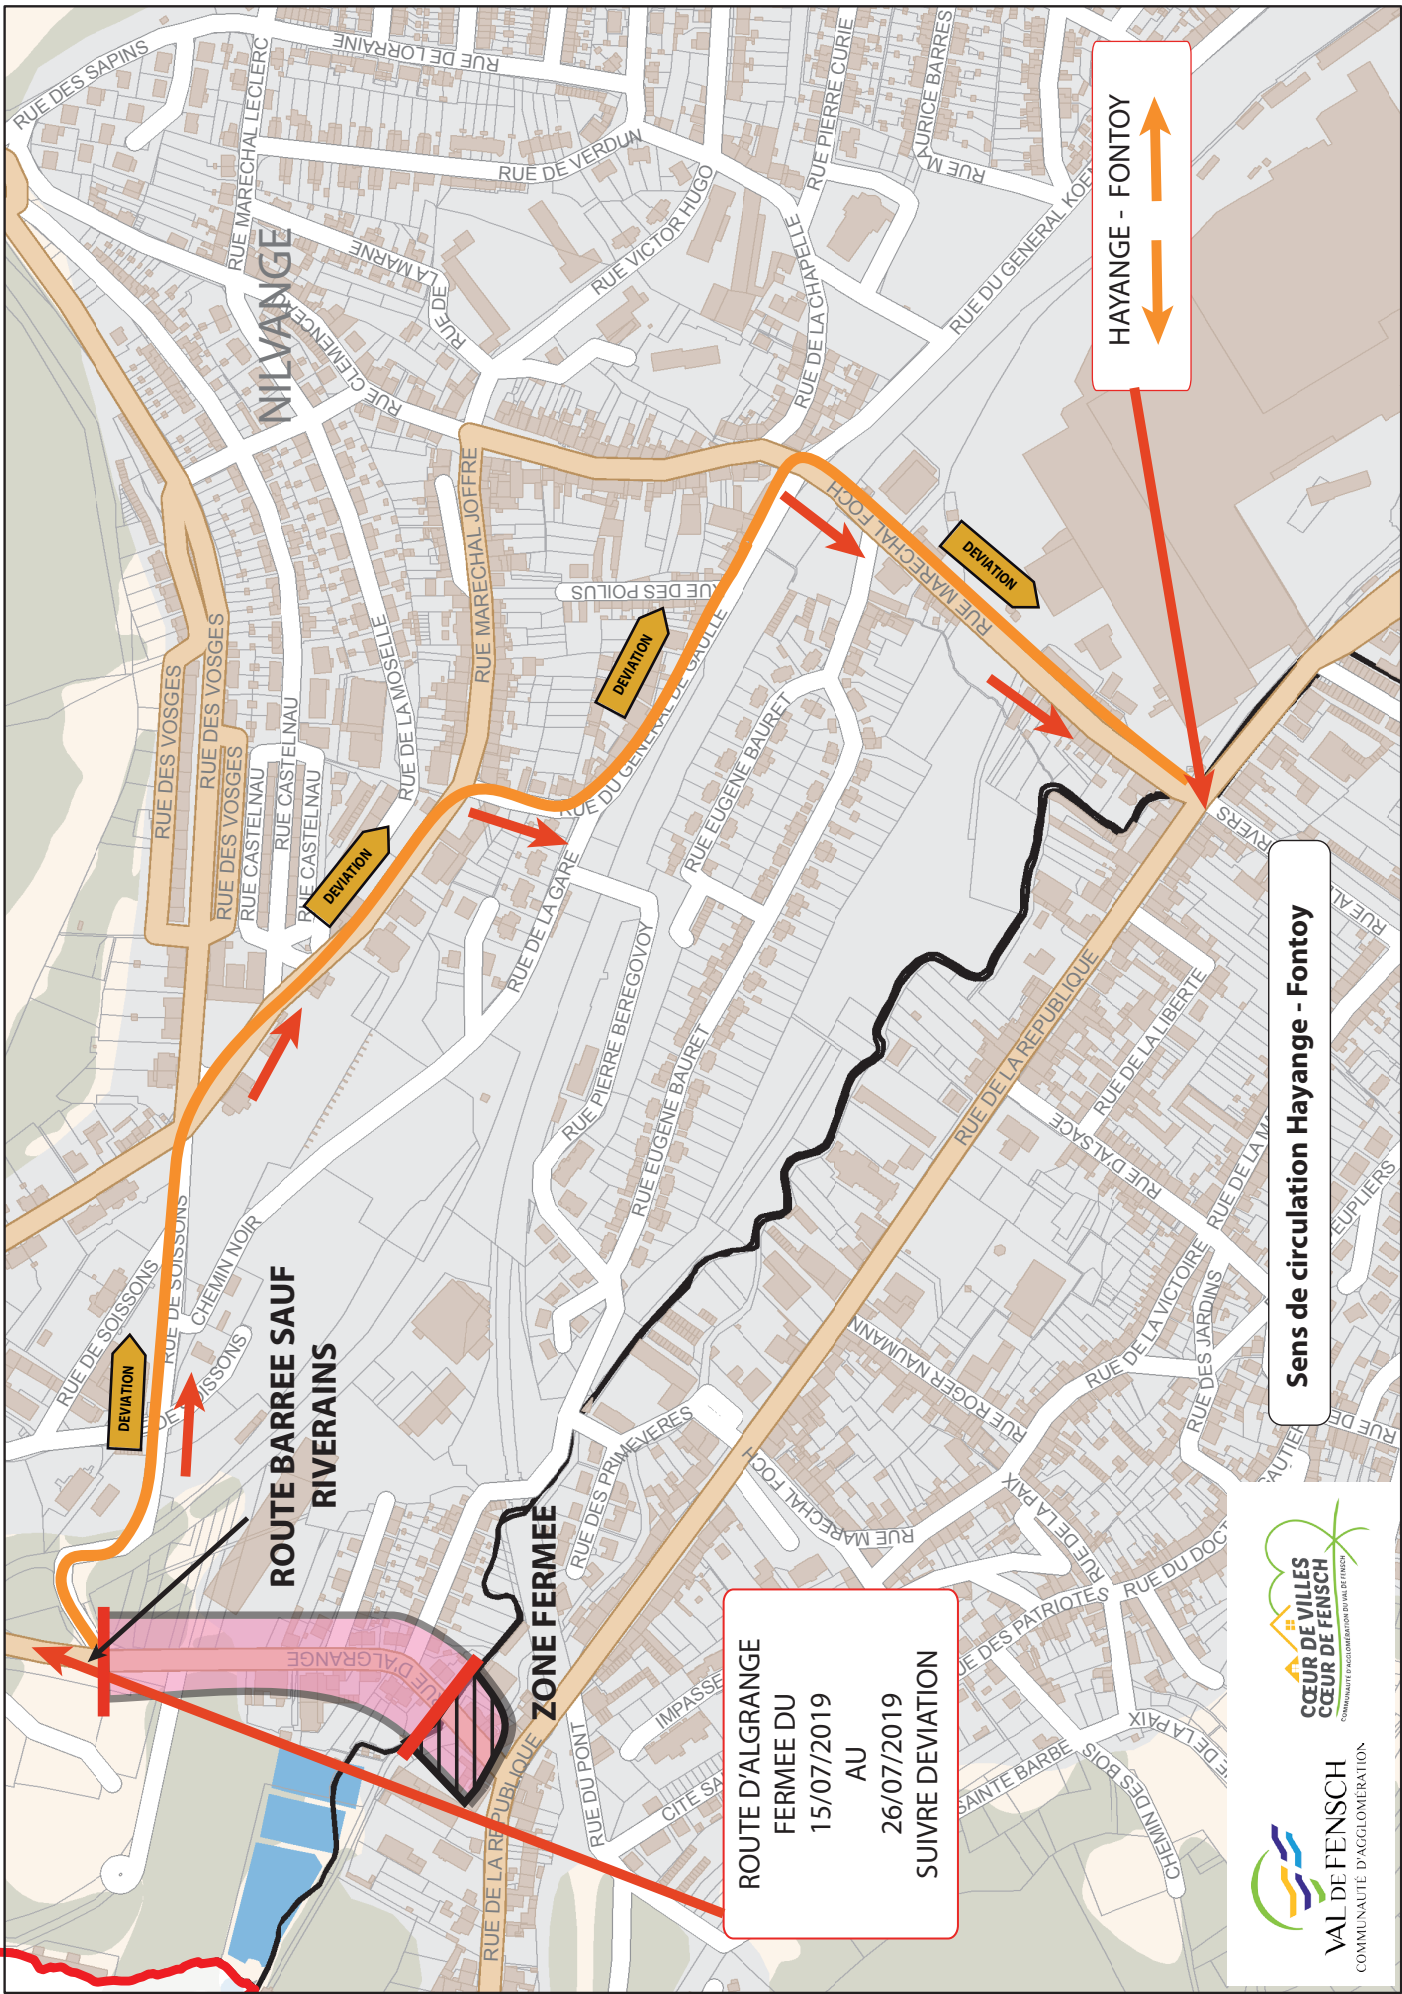

ROUTE D'ALGRANGE
 FERMEE DU
 15/07/2019
 AU
 26/07/2019
 SUIVRE DEVIATION

ROUTE D'ALGRANGE
 FERMEE DU
 15/07/2019
 AU
 26/07/2019
 SUIVRE DEVIATION

**ROUTE BARREE SAUF
 RIVERAINS**

ZONE FERMEE

Sens de circulation vers Algrange

ROUTE D'ALGRANGE
 FERMEE DU
 15/07/2019
 AU
 26/07/2019
 SUIVRE DEVIATION

HAYANGE - FONTOY

Sens de circulation Hayange - Fonttoy