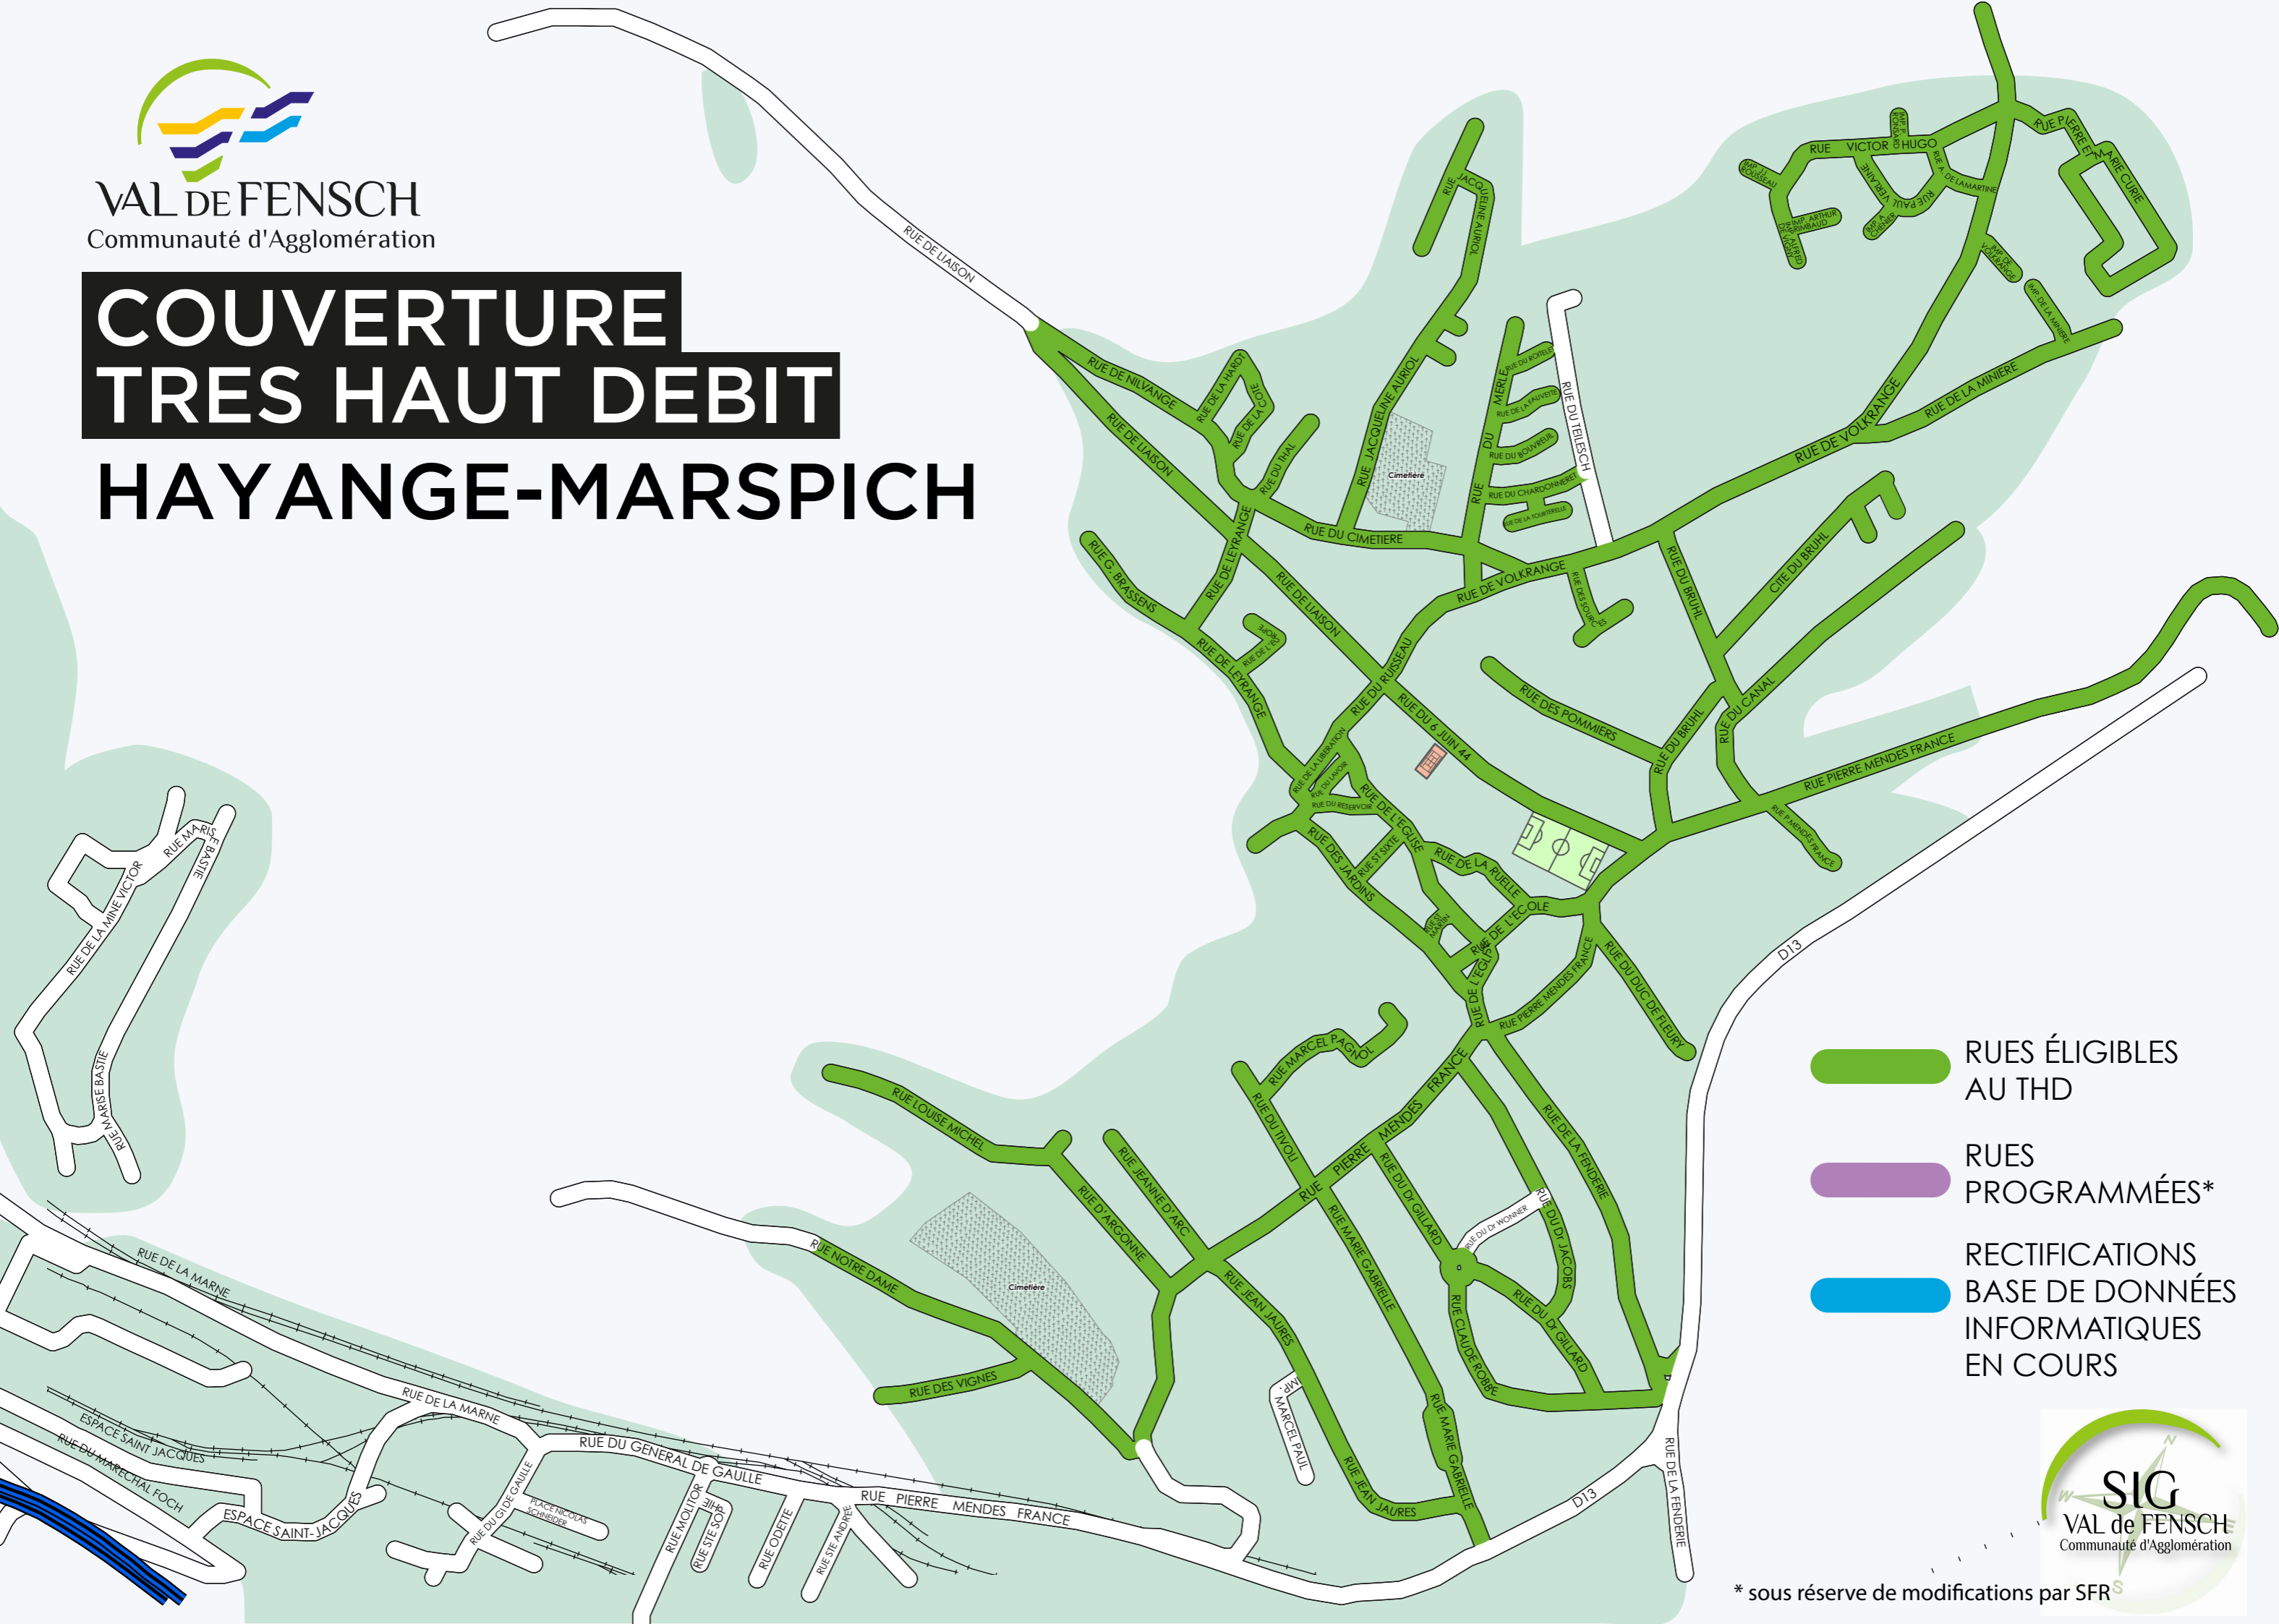

VAL DE FENSCH
Communauté d'Agglomération

COUVERTURE TRES HAUT DEBIT HAYANGE-MARSPICH

-  RUES ÉLIGIBLES AU THD
-  RUES PROGRAMMÉES*
-  RECTIFICATIONS BASE DE DONNÉES INFORMATIQUES EN COURS

* sous réserve de modifications par SFRS