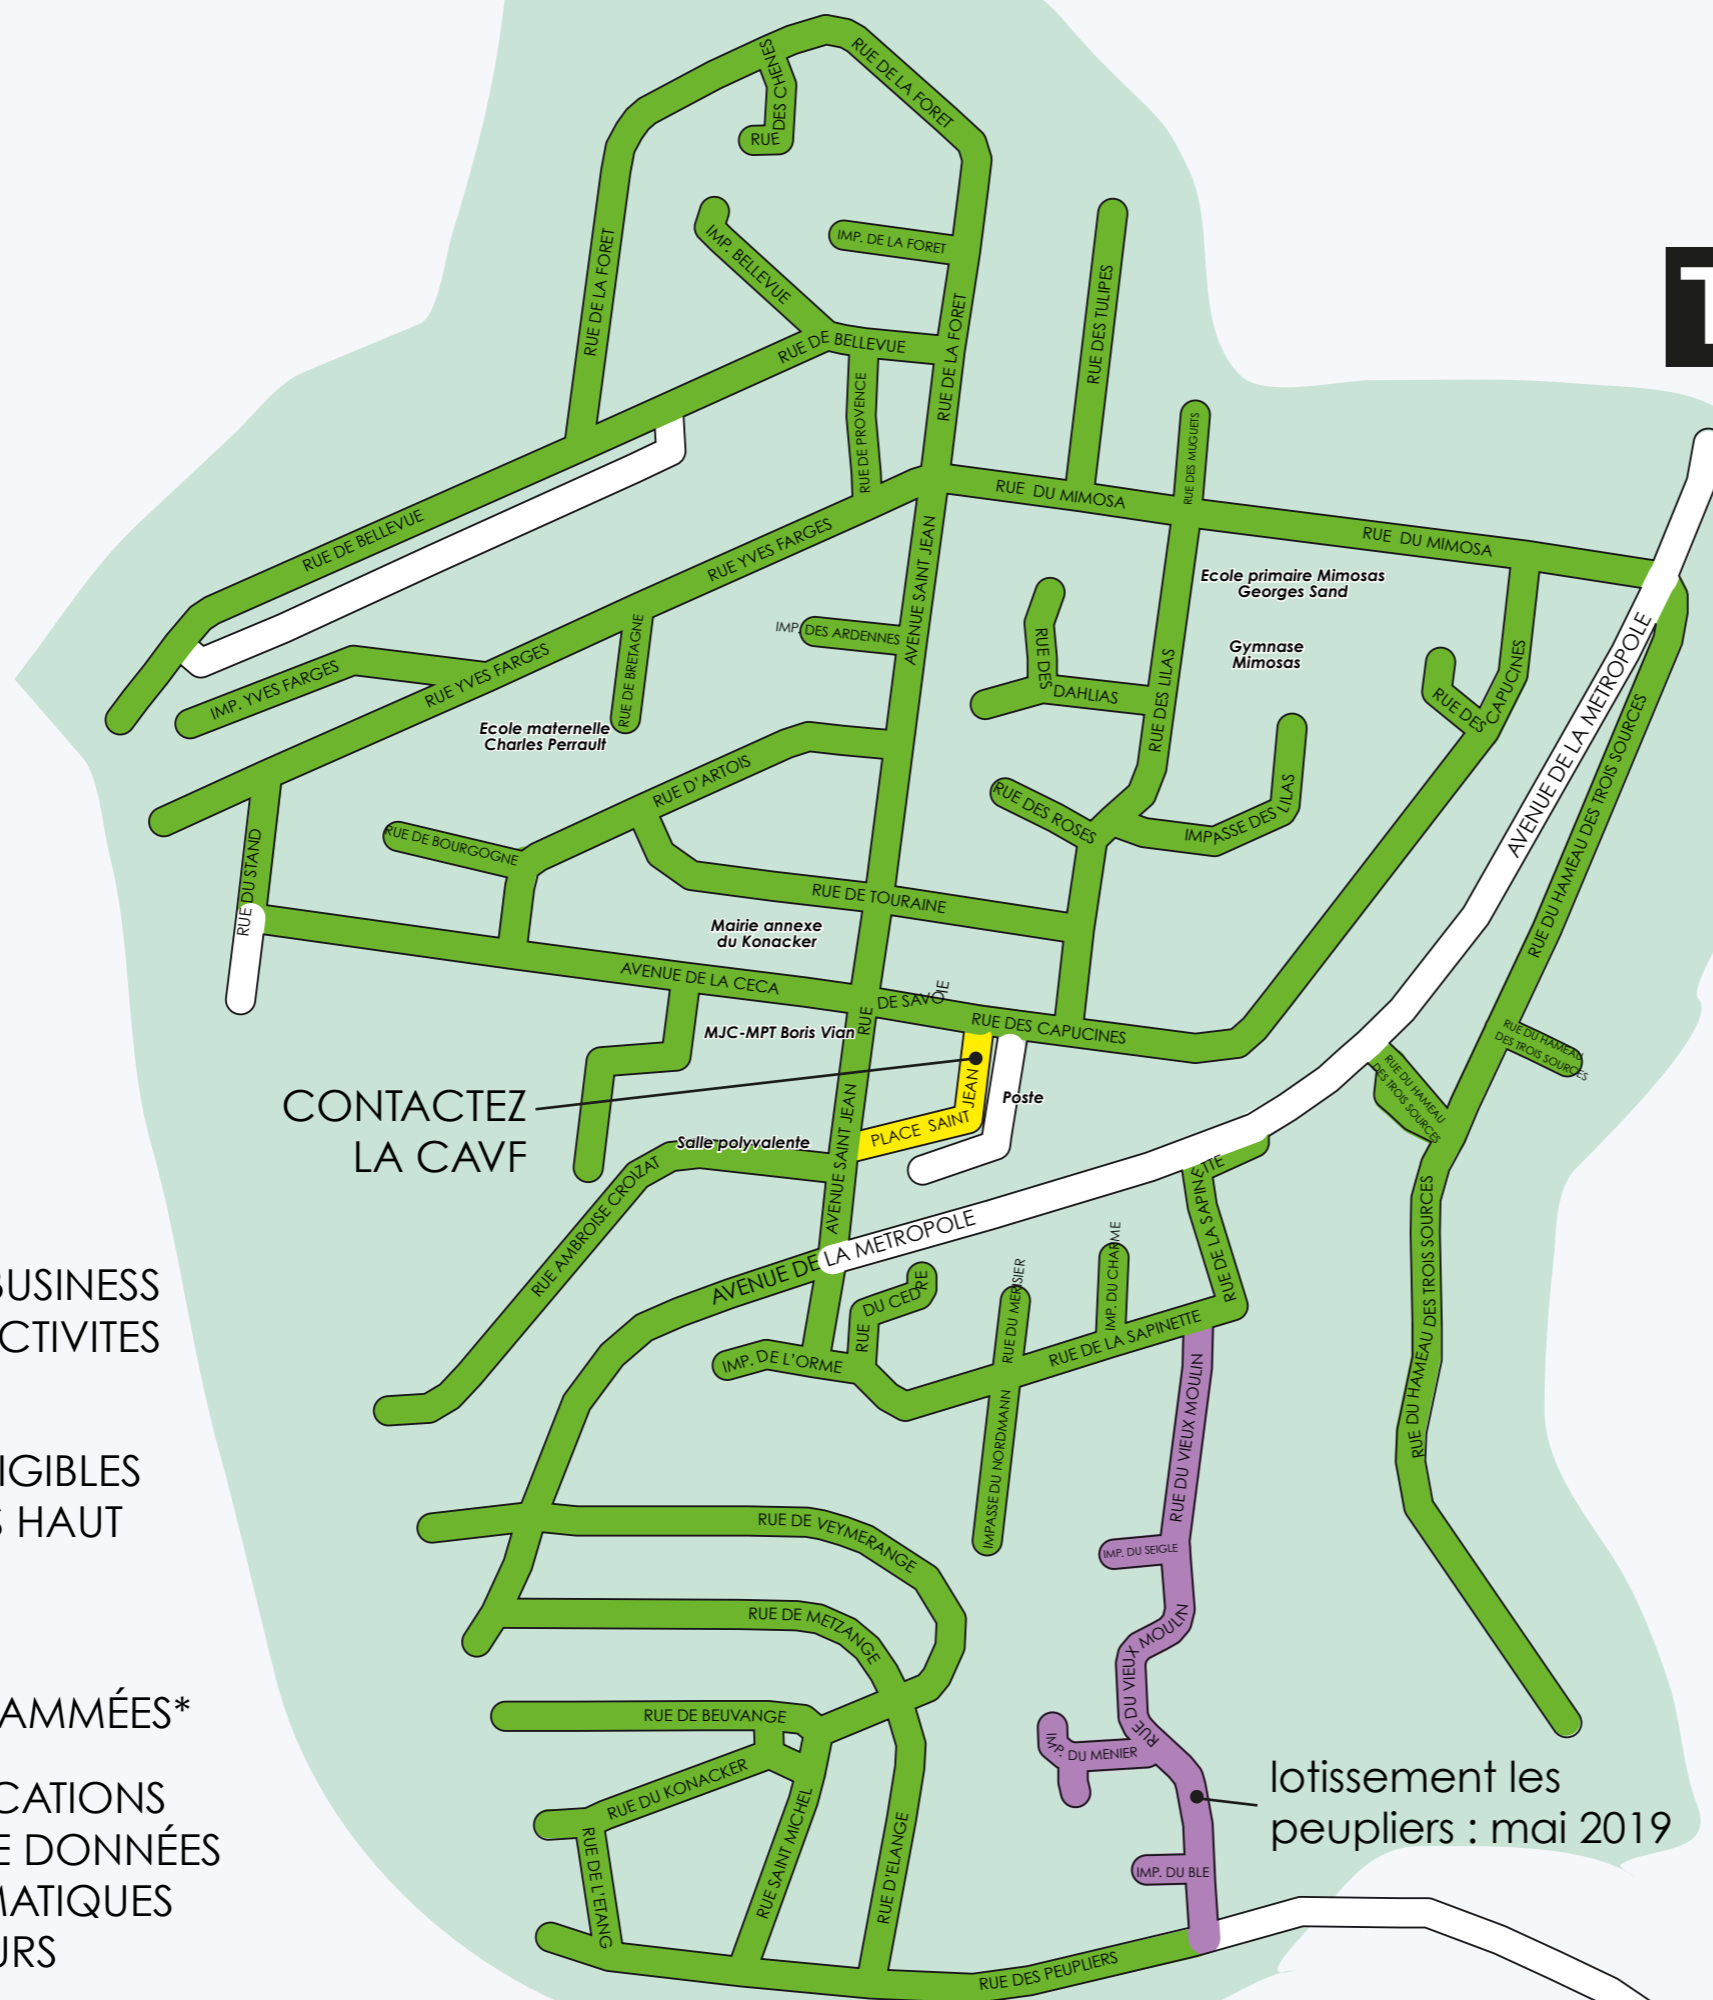

VAL de FENSCH
Communauté d'Agglomération

COUVERTURE TRES HAUT DEBIT

HAYANGE KONACKER

-  OFFRE BUSINESS
ZONE ACTIVITES
-  RUES ÉLIGIBLES
AU TRES HAUT
DEBIT
-  RUES
PROGRAMMÉES*
-  RECTIFICATIONS
BASE DE DONNÉES
INFORMATIQUES
EN COURS

* sous réserve de modifications par SFR