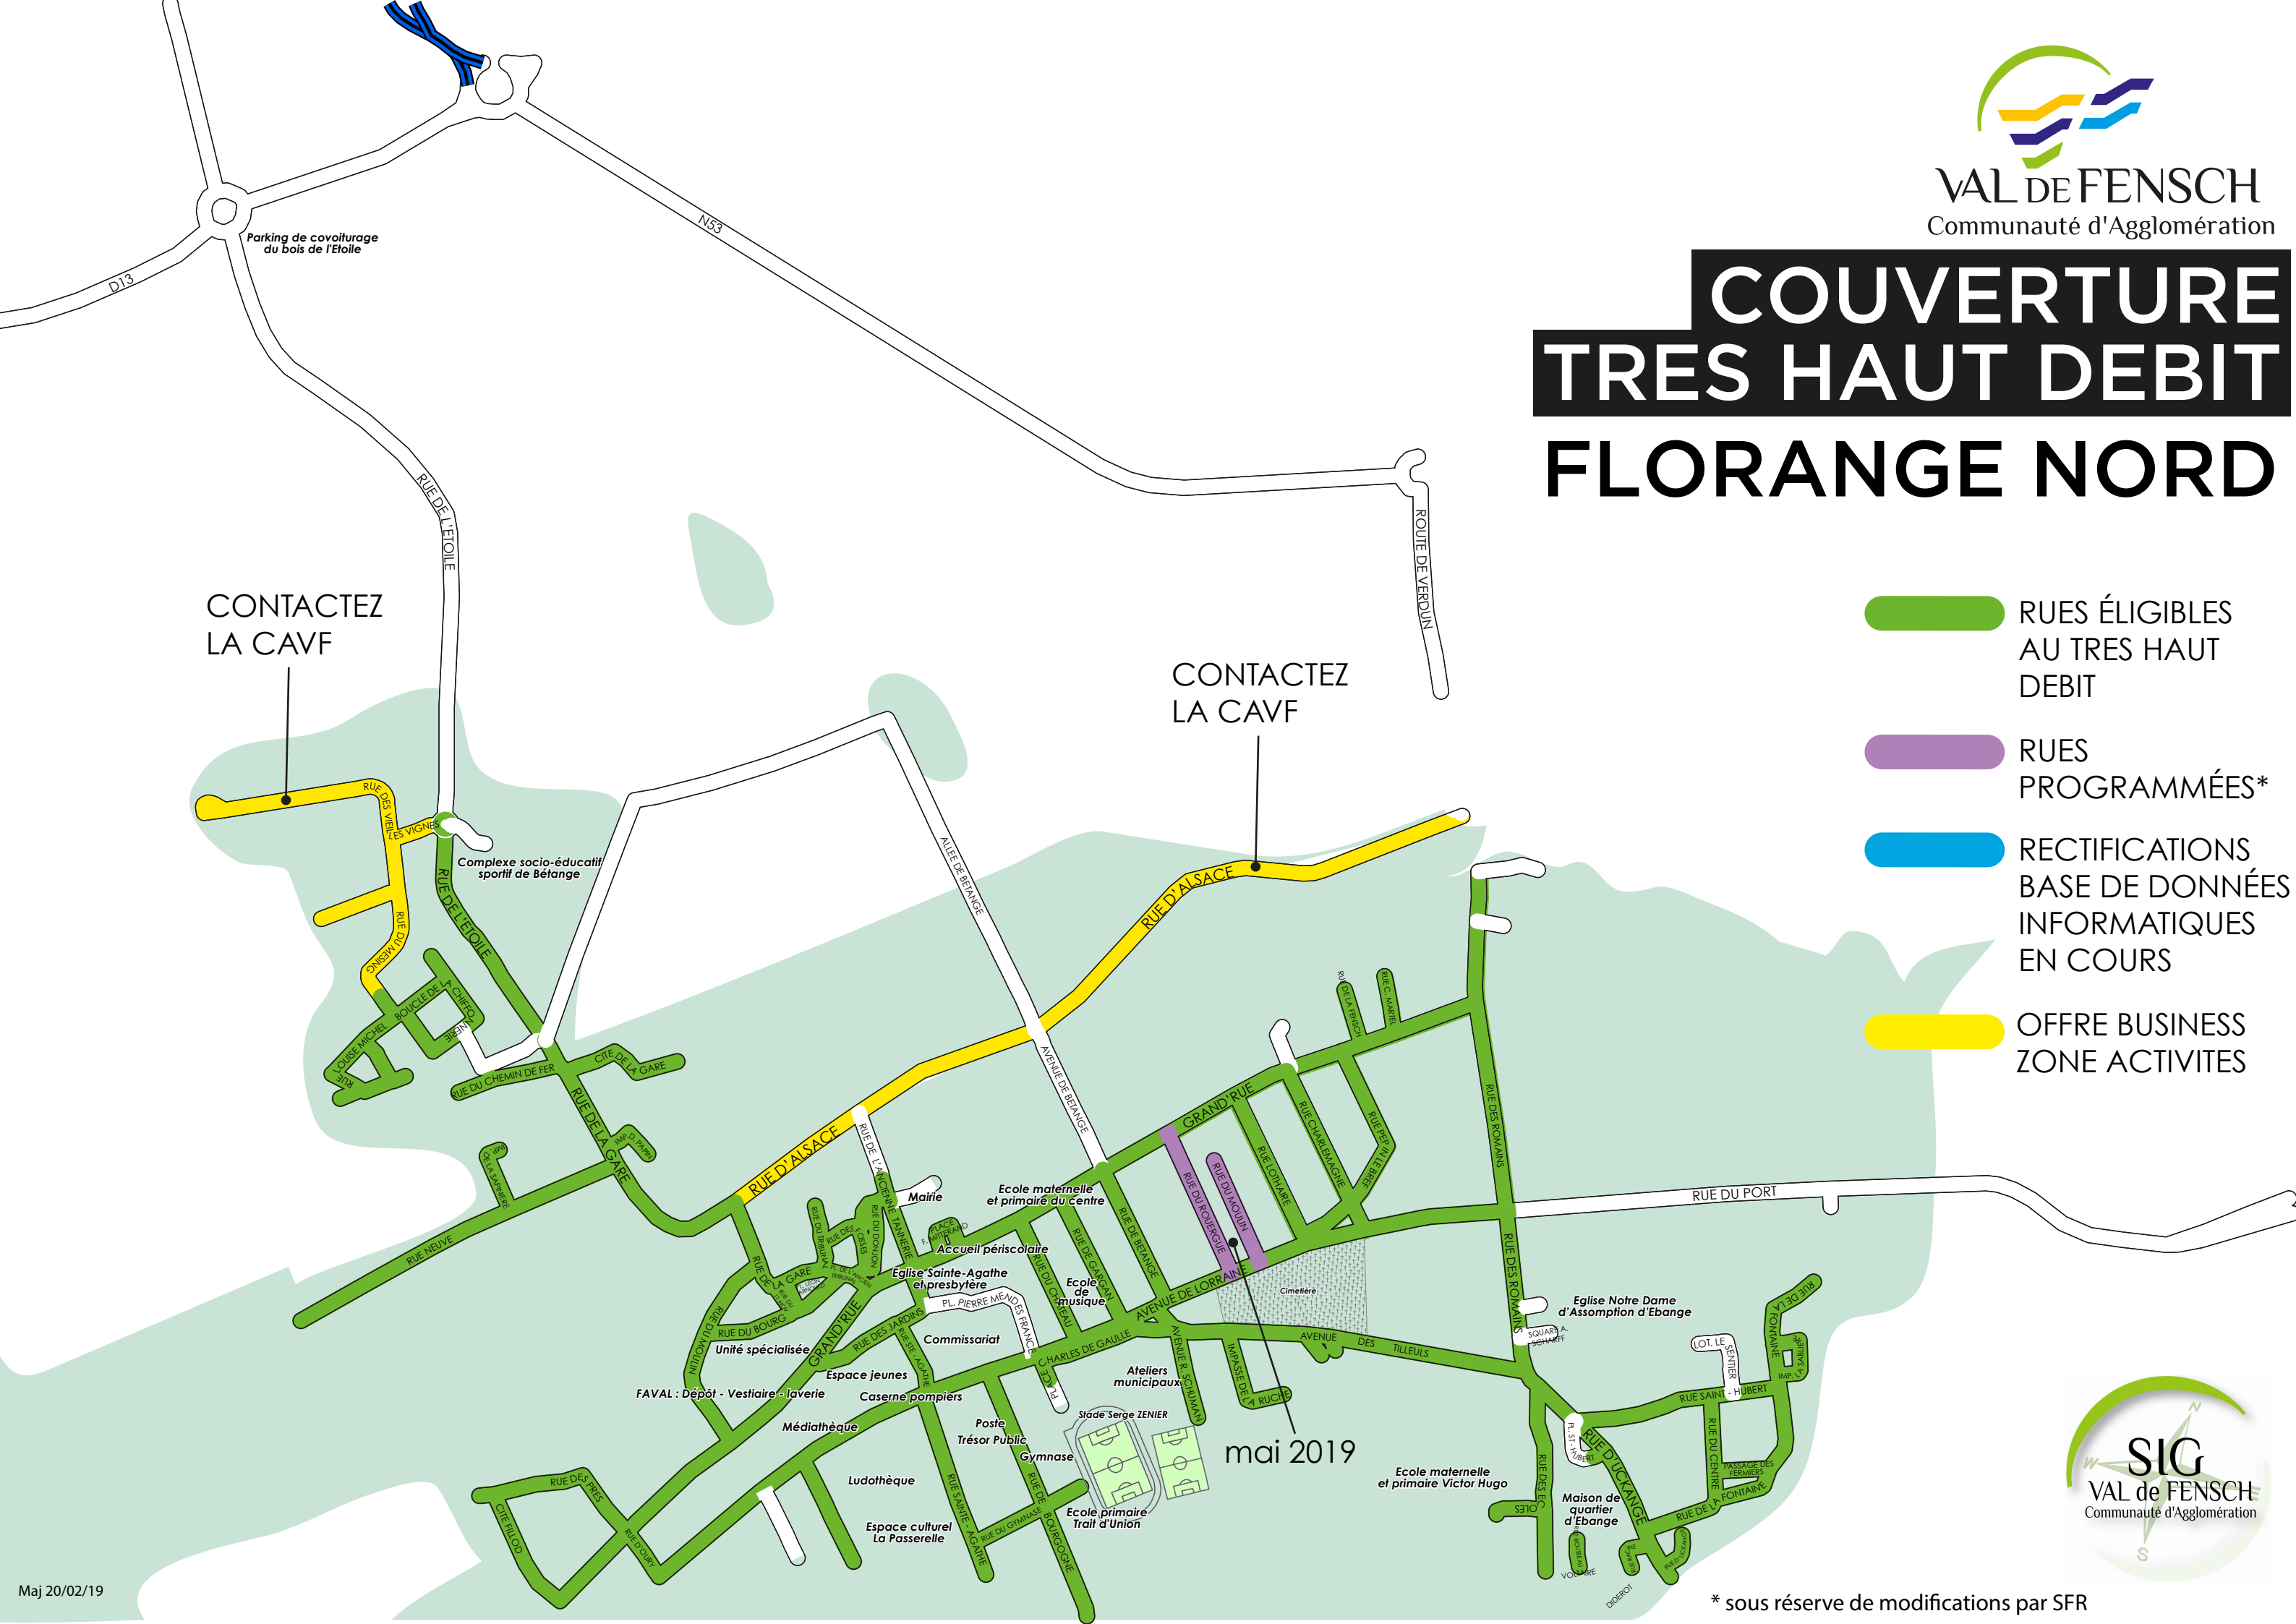

COUVERTURE TRES HAUT DEBIT FLORANGE NORD

-  RUES ÉLIGIBLES AU TRES HAUT DEBIT
-  RUES PROGRAMMÉES*
-  RECTIFICATIONS BASE DE DONNÉES INFORMATIQUES EN COURS
-  OFFRE BUSINESS ZONE ACTIVITES

CONTACTEZ LA CAVF