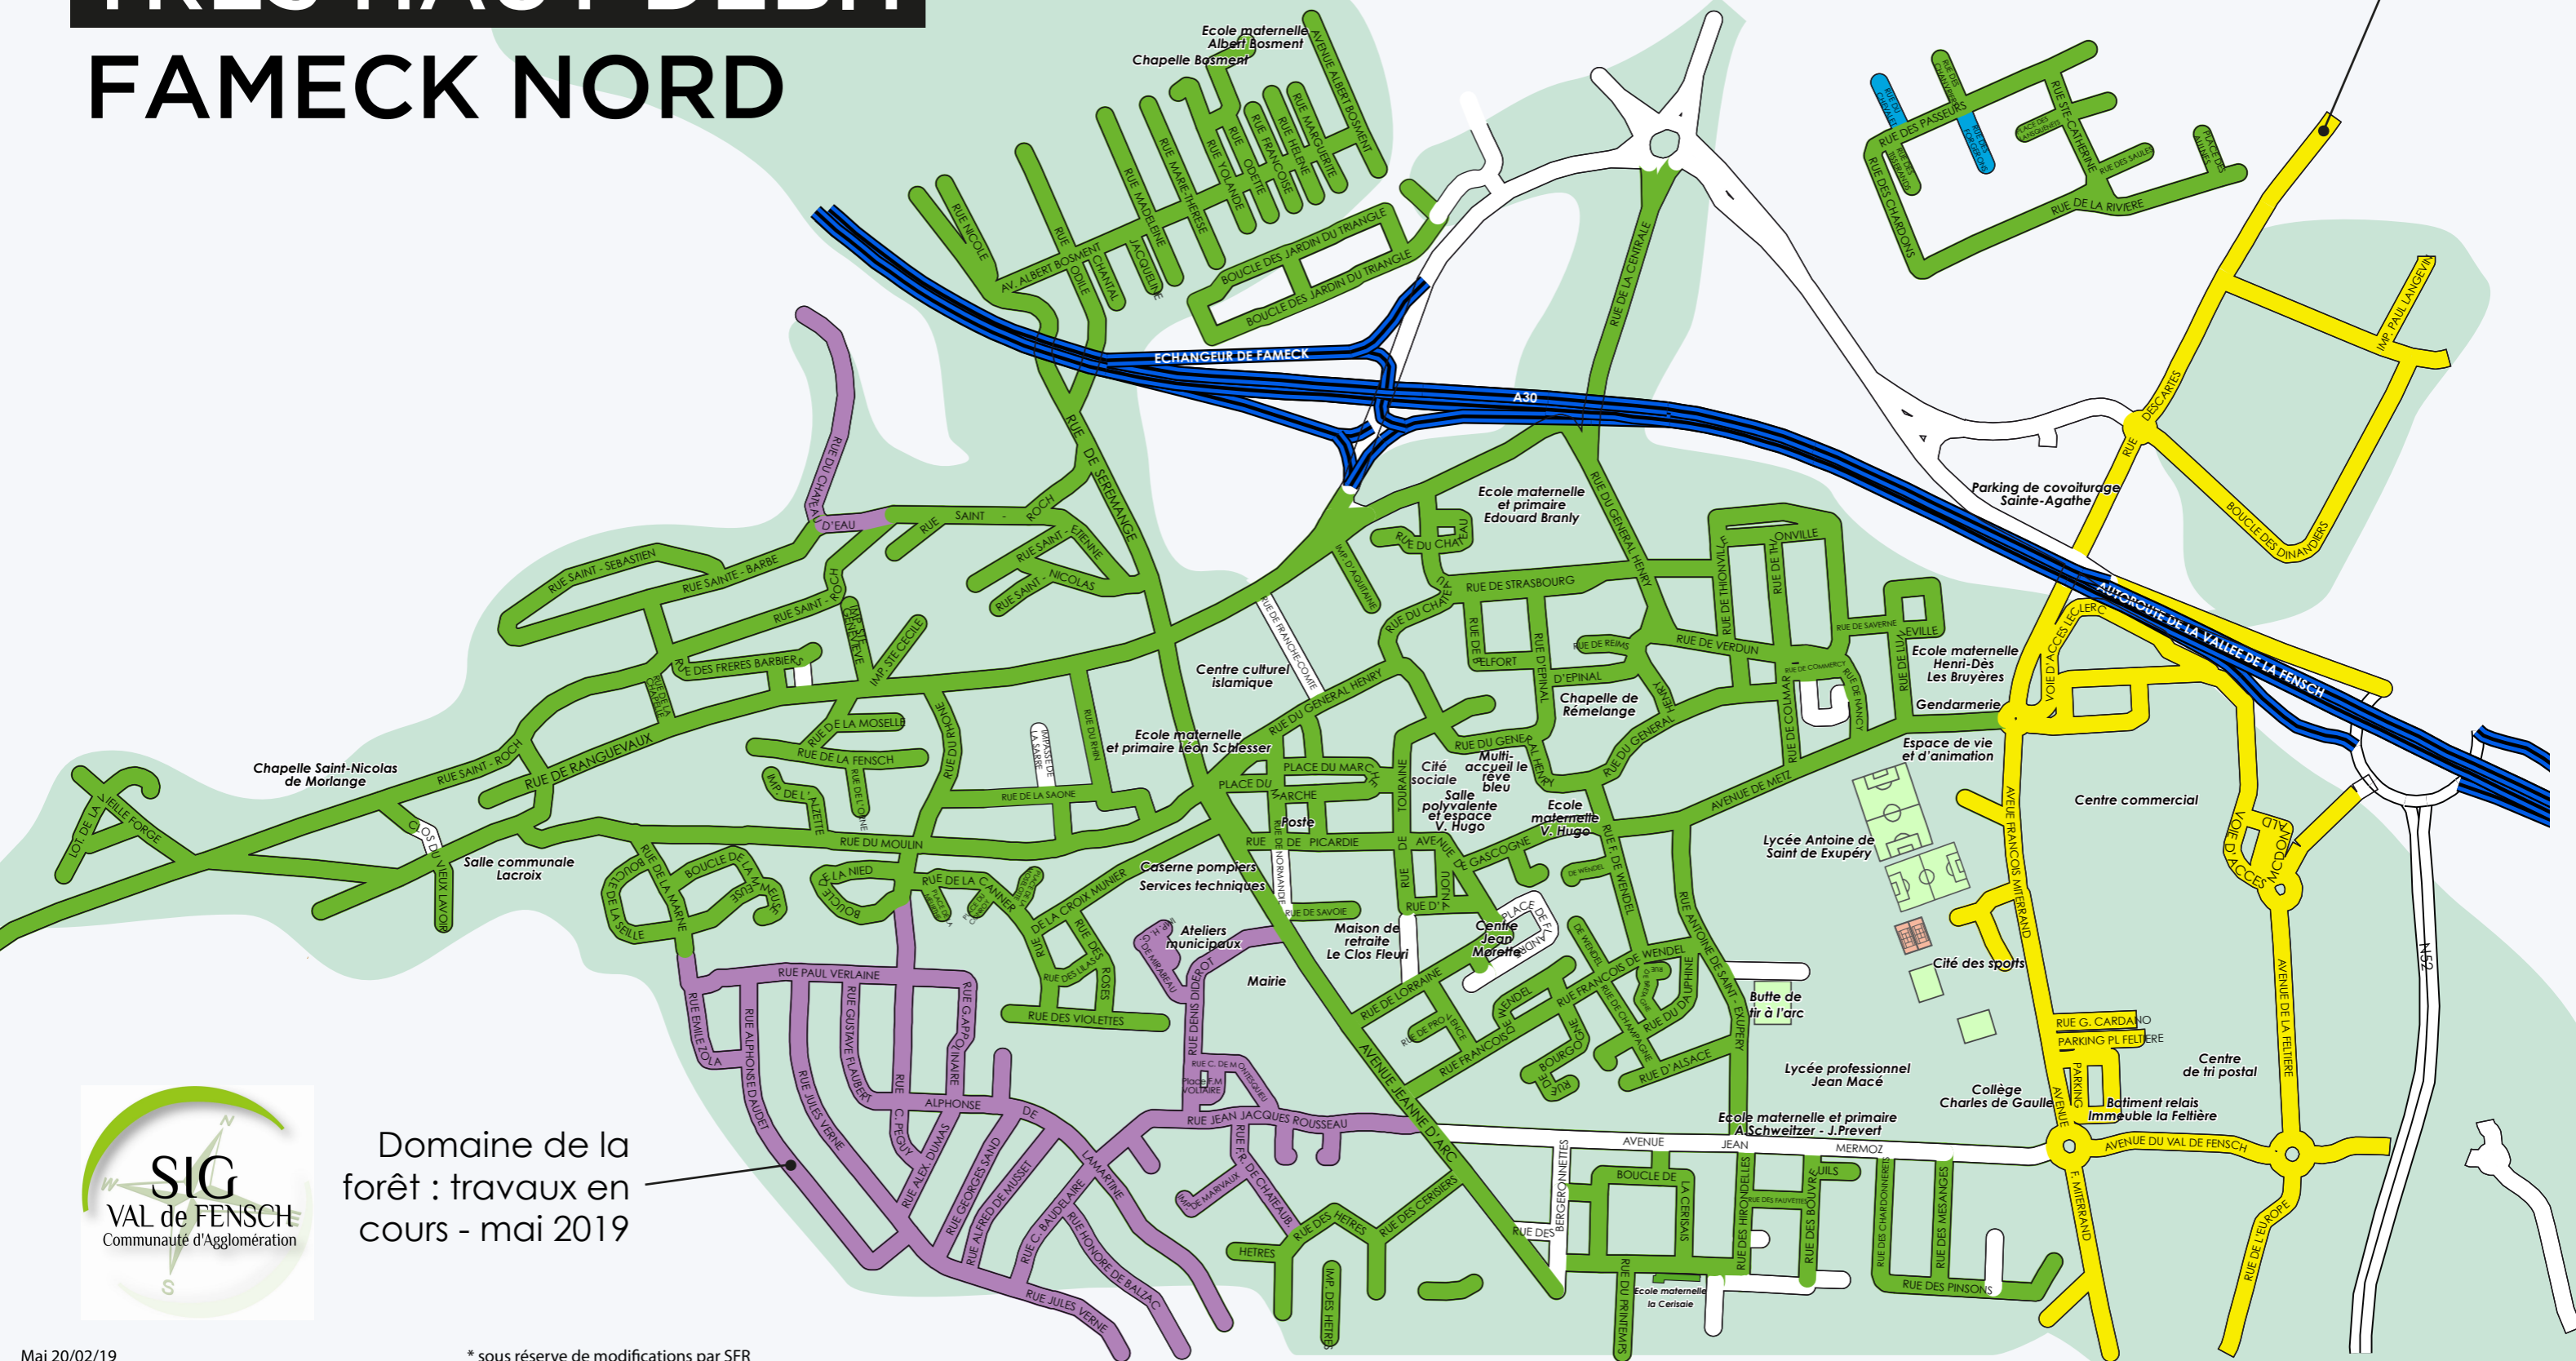

# COUVERTURE TRES HAUT DEBIT FAMECK NORD

 RUES ÉLIGIBLES  
AU TRES HAUT  
DEBIT

 OFFRE BUSINESS  
ZONE ACTIVITES

 RUES  
PROGRAMMÉES\*

 RECTIFICATIONS  
BASE DE DONNÉES  
INFORMATIQUES  
EN COURS

CONTACTEZ  
LA CAVF

Domaine de la forêt : travaux en cours - mai 2019

\* sous réserve de modifications par SFR